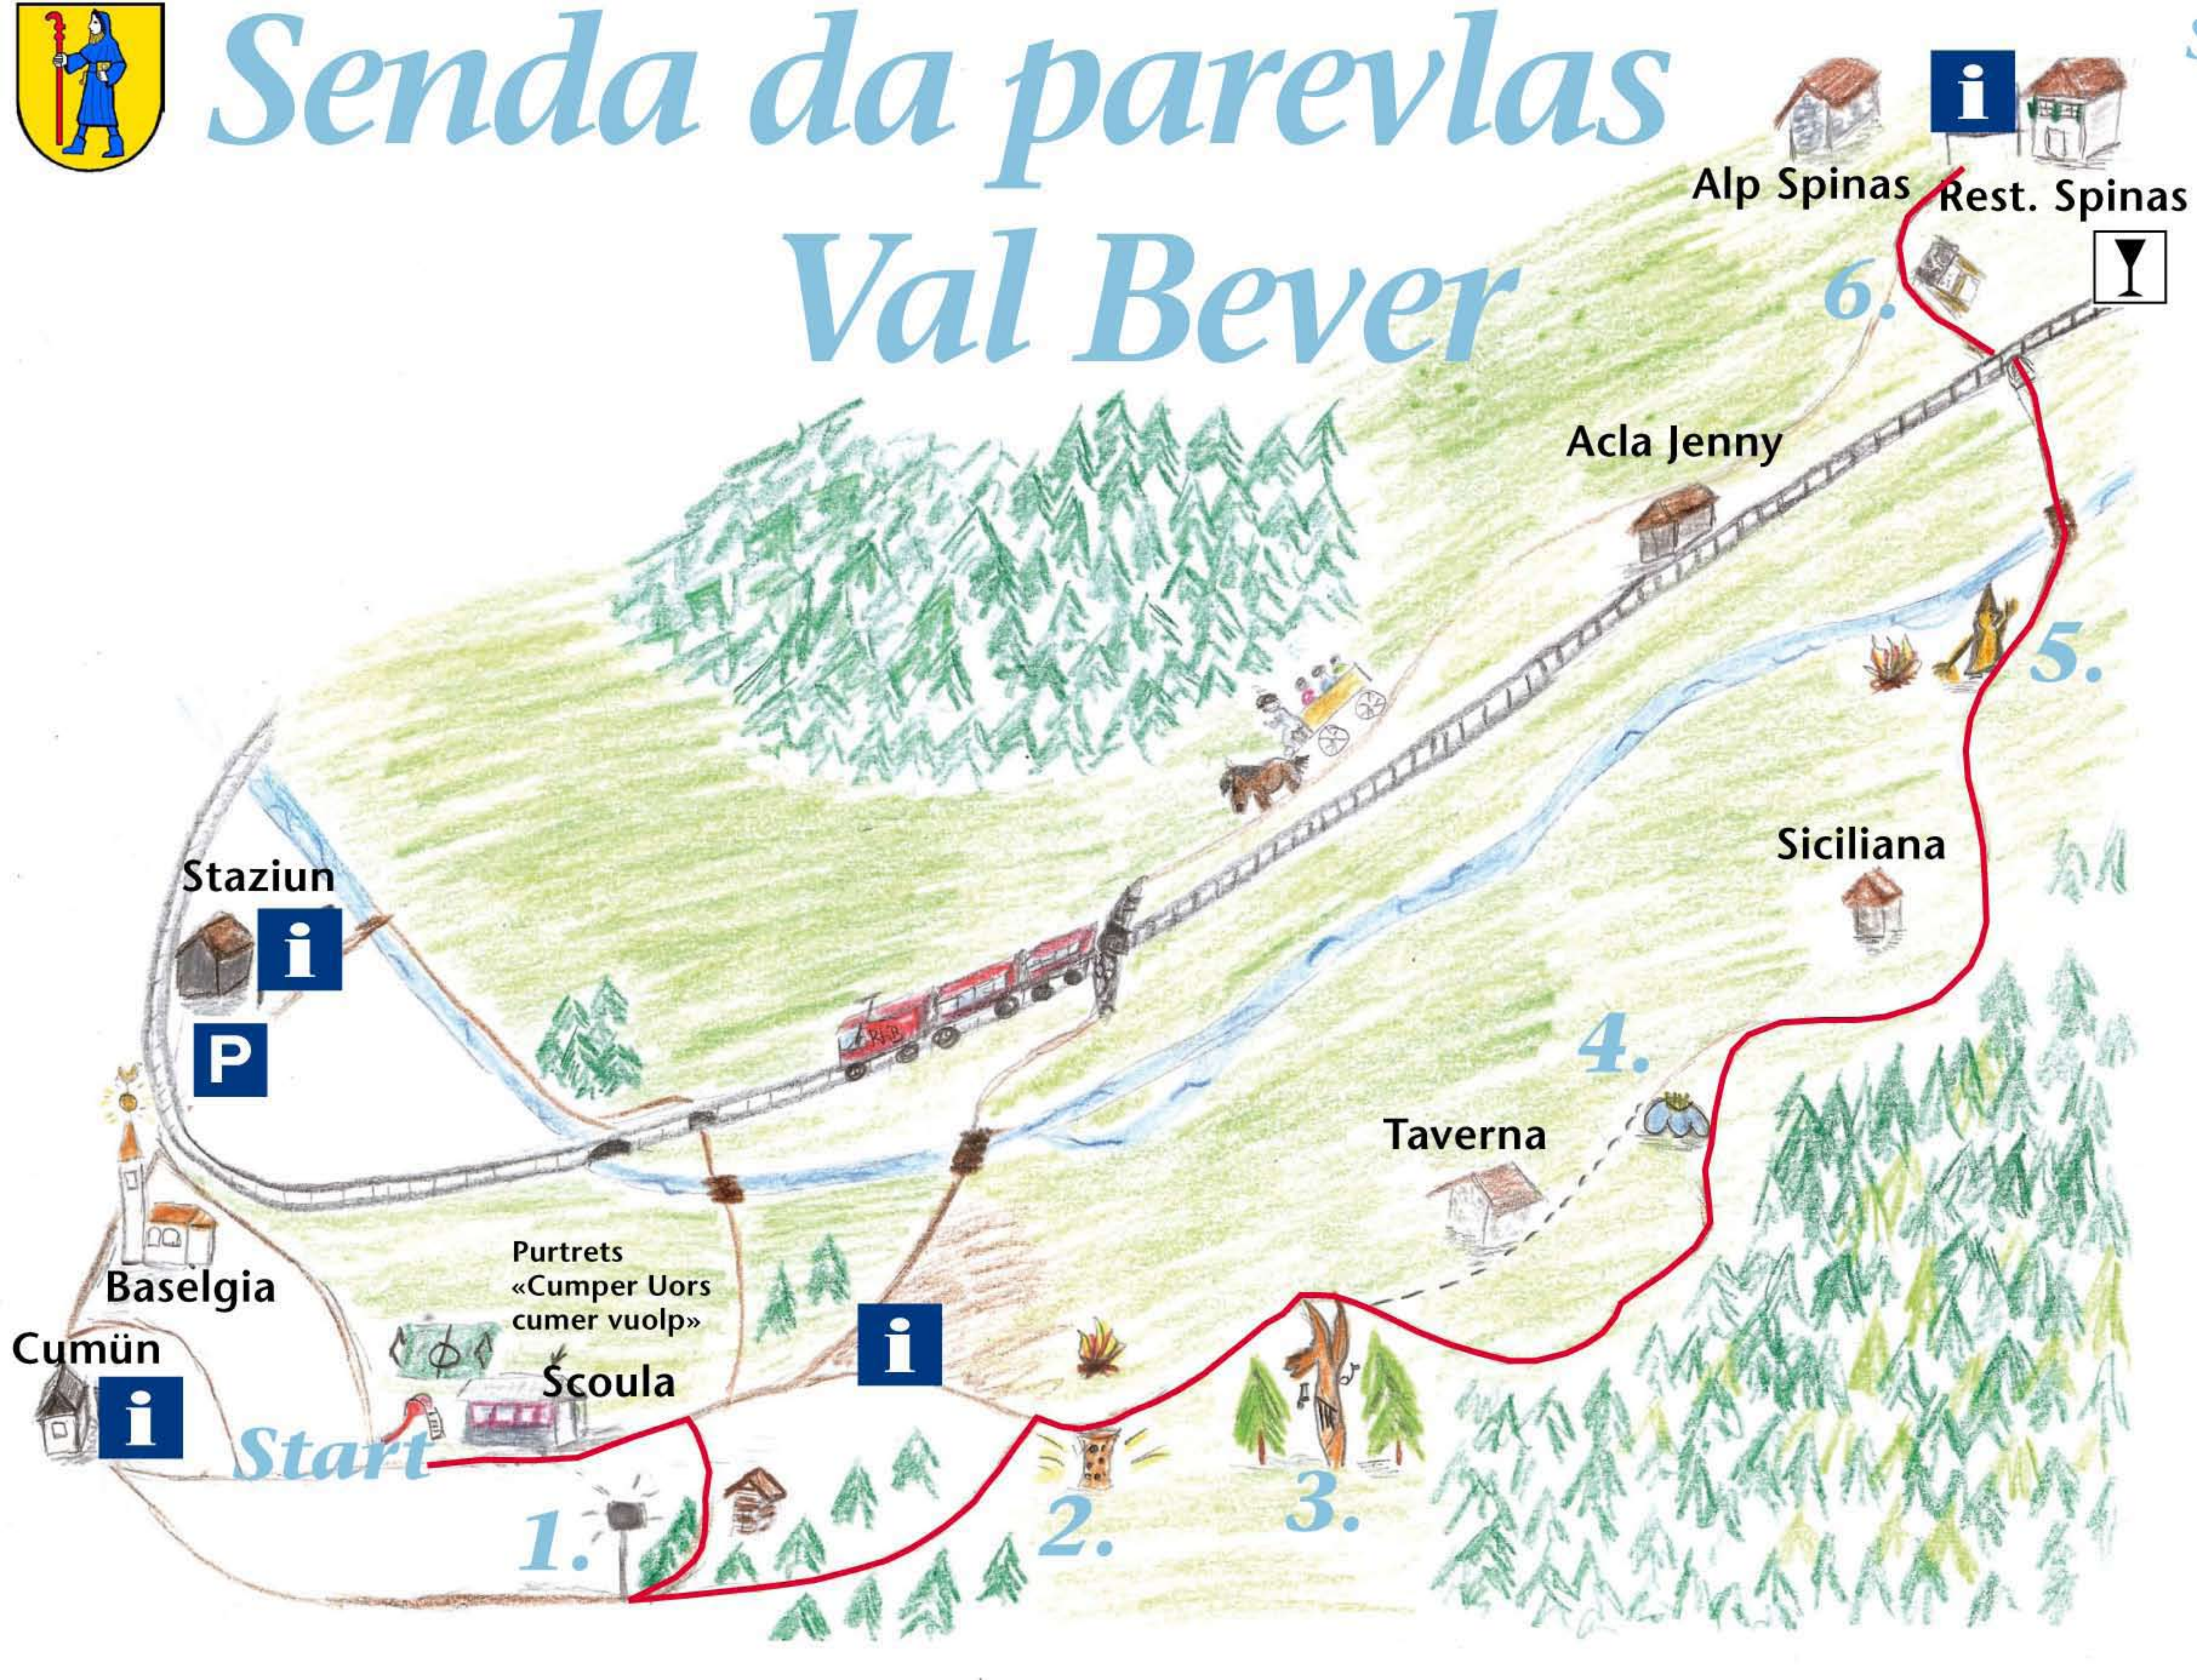

Senda da parevlas Val Bever

Alp Spinas Rest. Spinas

6.

Acla Jenny

5.

Siciliana

4.

Taverna

Baselgia

Staziun

i

P